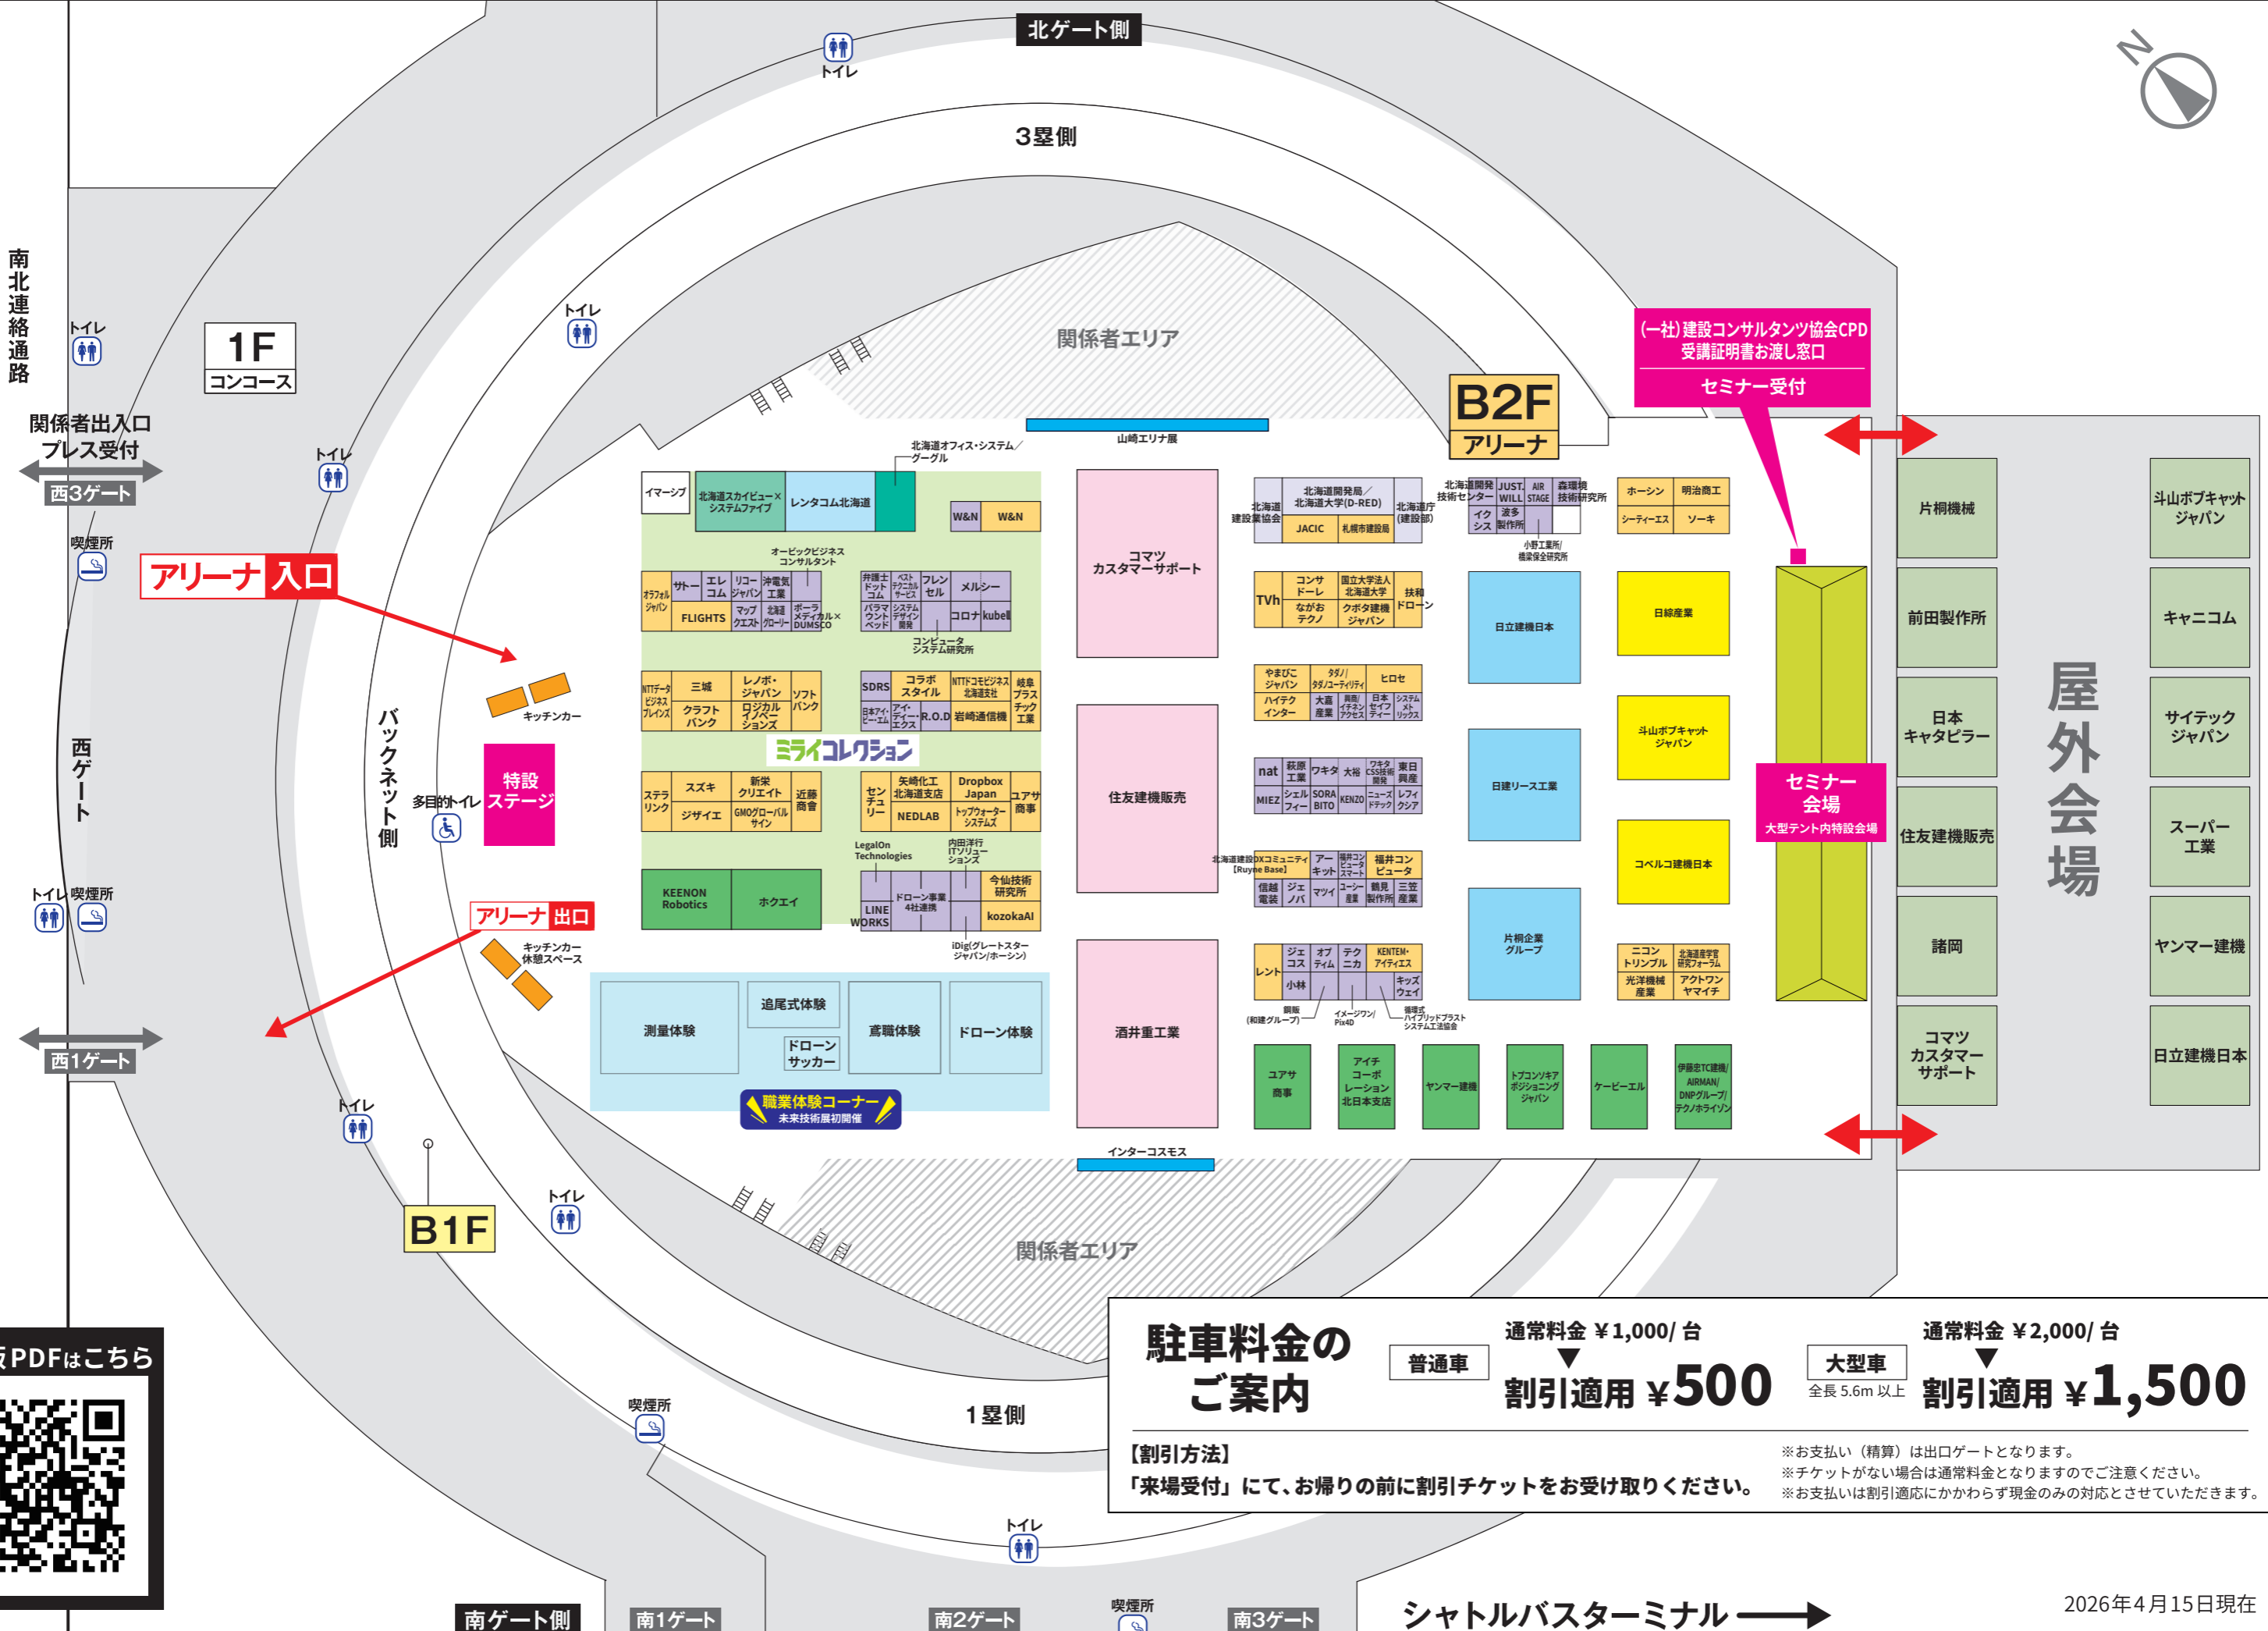

福住駅

アリーナ入口

アリーナ出口

(一社)建設コンサルタンツ協会CPD
受講証明書お渡し窓口
セミナー受付

セミナー会場
大型テント内特設会場

屋外会場

最新版PDFはこちら

駐車料金のご案内

普通車	通常料金 ¥1,000/台	割引適用 ¥500	大型車 全長 5.6m 以上	通常料金 ¥2,000/台	割引適用 ¥1,500

【割引方法】
「来場受付」にて、お帰りの前に割引チケットをお受け取りください。

※お支払い(精算)は出口ゲートとなります。
※チケットがない場合は通常料金となりますのでご注意ください。
※お支払いは割引適用にかかわらず現金のみの対応とさせていただきます。

シャトルバスターミナル →